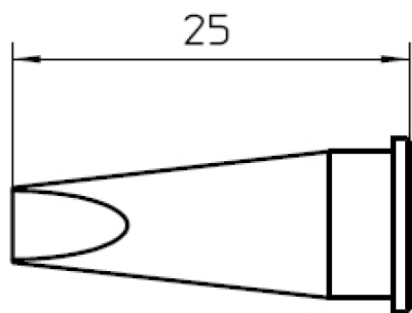

LHT D

Artikel Nr.: T0054445299

Autorisierter Distributor

Benefits

Technical Data

Spitzenform	Meißelform
Spitzenart	HM
Breite in mm	4.7
Breite in Inch	0.185
Dicke in mm	1.8
Dicke in Inch	0.07
Länge mm	25
Länge Inch	0.984
Leistung	---
Verpackungseinheit	1