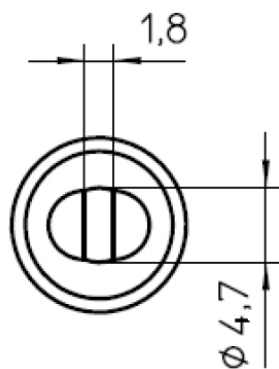

LHT D

Artikel Nr.: T0054445299

Autorisierter Distributor

Benefits

Technical Data

Spitzenform	Meißelform
Spitzenart	HM
Breite in mm	4.7
Breite in Inch	0.185
Dicke in mm	1.8
Dicke in Inch	0.07
Länge mm	25
Länge Inch	0.984
Leistung	---
Verpackungseinheit	1