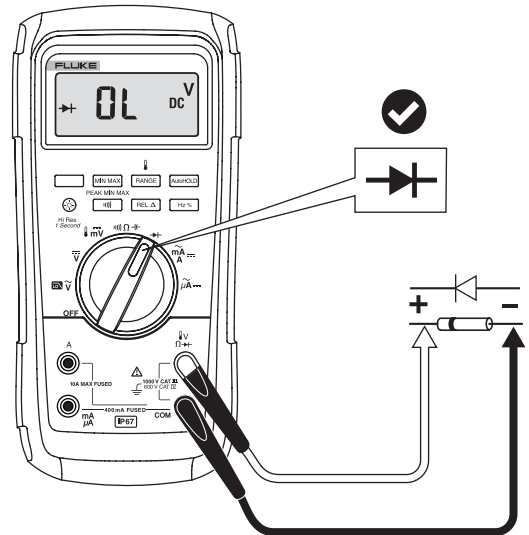

# 87V MAX Digital Multimeter

[www.fluke.com](http://www.fluke.com)

+

Hz

mA