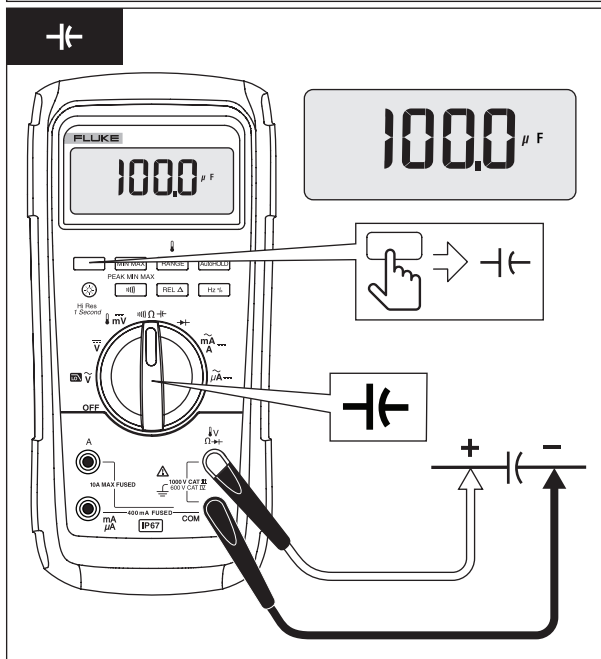

# 87V MAX Digital Multimeter

[www.fluke.com](http://www.fluke.com)

+

Hz

mA