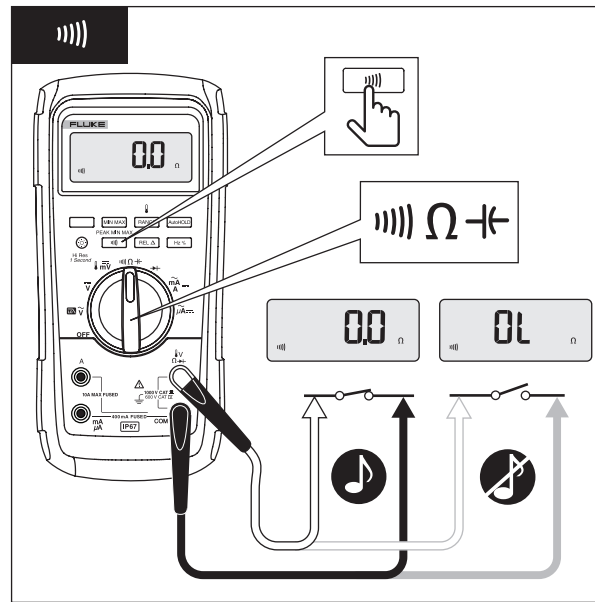

# 87V MAX Digital Multimeter

[www.fluke.com](http://www.fluke.com)

+

Hz

mA