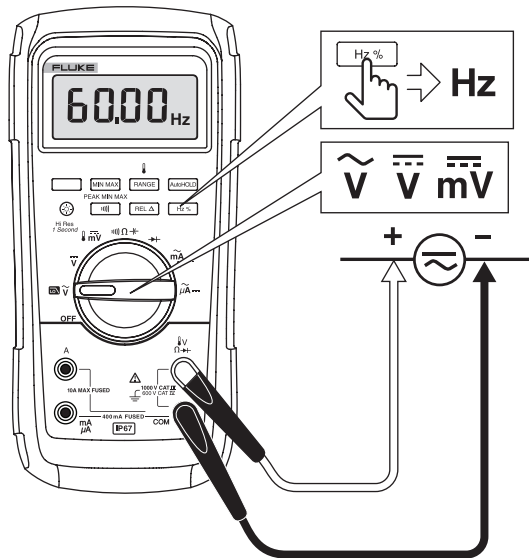

# 87V MAX Digital Multimeter

[www.fluke.com](http://www.fluke.com)

+

Hz

mA