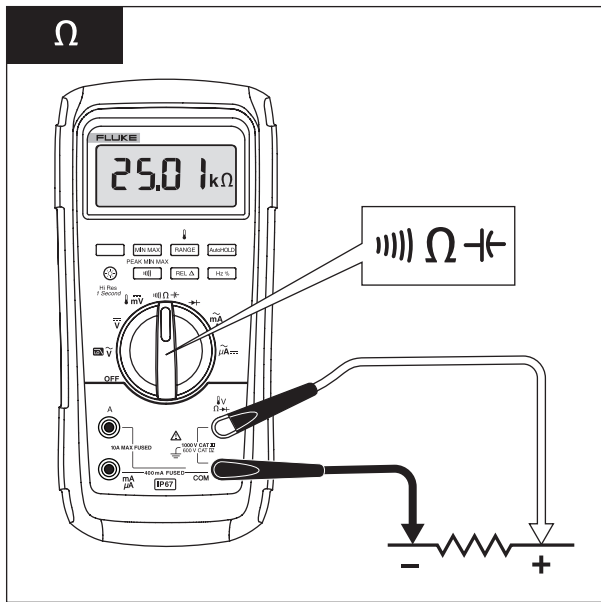

# 87V MAX Digital Multimeter

[www.fluke.com](http://www.fluke.com)

+

Hz

mA