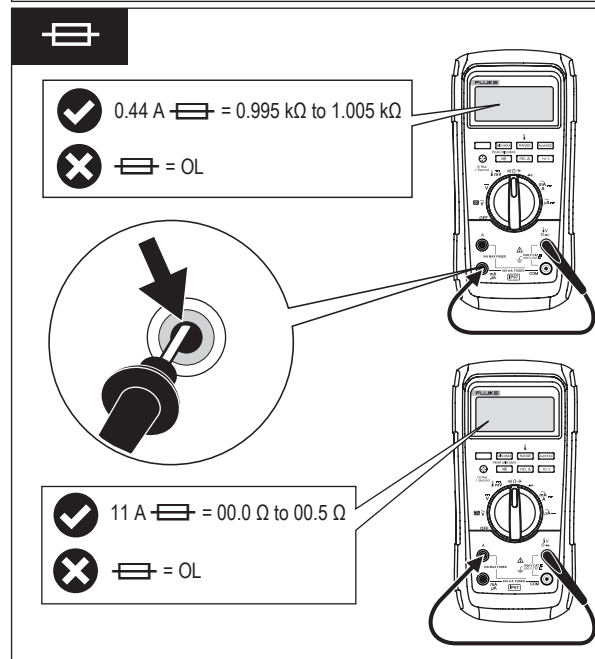

# 87V MAX Digital Multimeter

[www.fluke.com](http://www.fluke.com)

+

Hz

mA