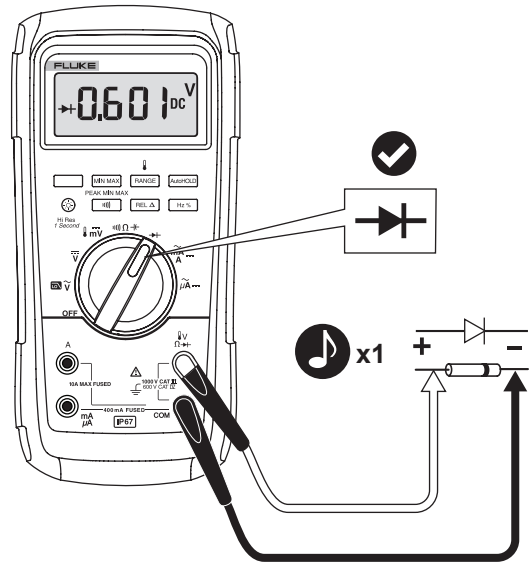

# 87V MAX Digital Multimeter

[www.fluke.com](http://www.fluke.com)

+

Hz

mA