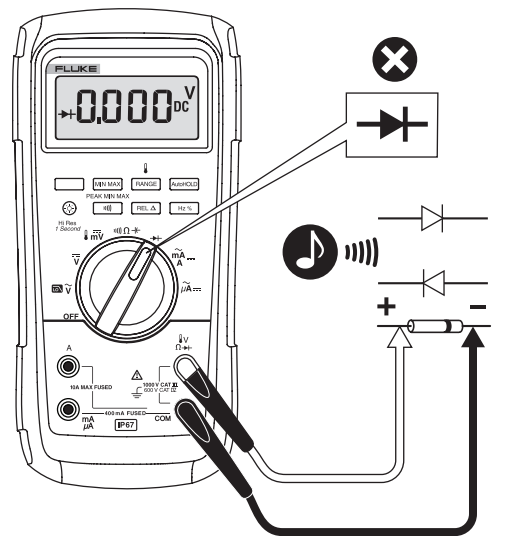

# 87V MAX Digital Multimeter

[www.fluke.com](http://www.fluke.com)

+

Hz

mA