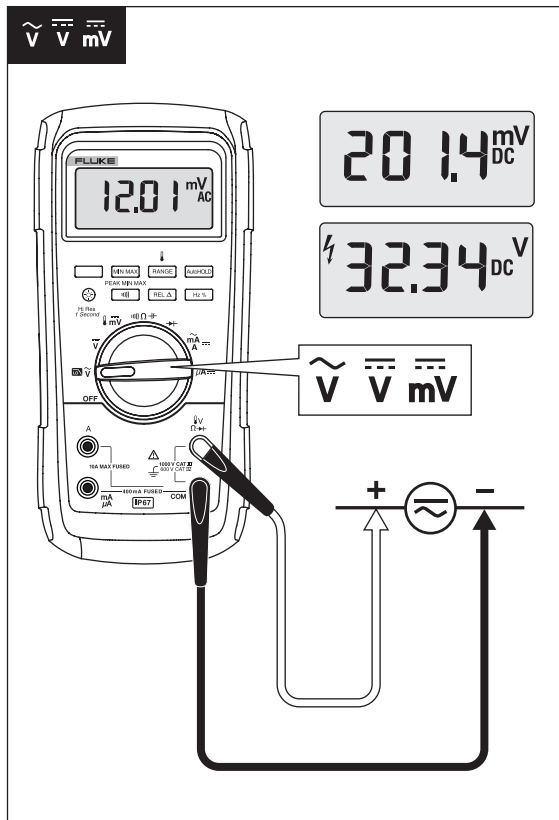

# 87V MAX Digital Multimeter

[www.fluke.com](http://www.fluke.com)

+

Hz

mA