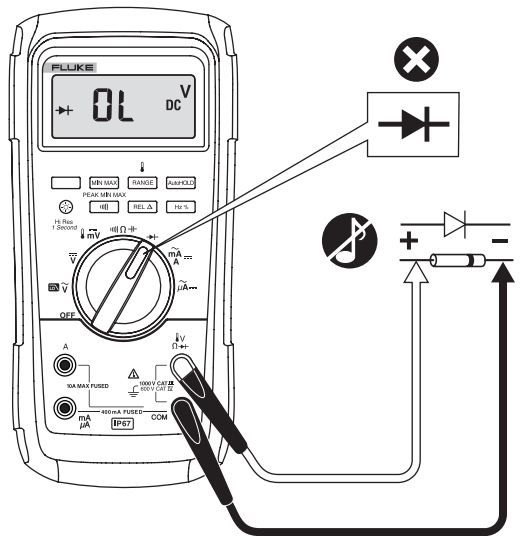

# 87V MAX Digital Multimeter

[www.fluke.com](http://www.fluke.com)

+

Hz

mA