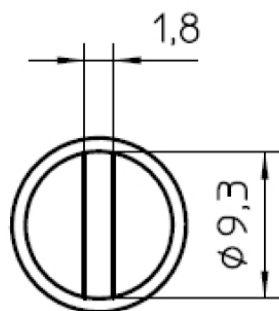

### Technical Data

Spitzenform	Meißelform
Spitzenart	HM
Breite in mm	9.3
Breite in Inch	0.366
Dicke in mm	1.8
Dicke in Inch	0.07
Länge mm	25
Länge Inch	0.984
Leistung	---
Verpackungseinheit	1