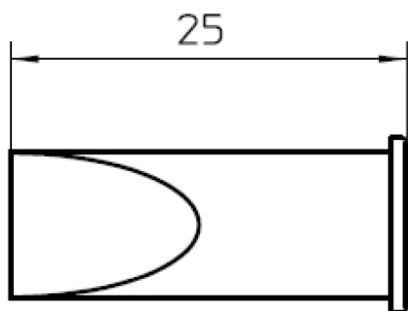

### Technical Data

Spitzenform	Meißelform
Spitzenart	HM
Breite in mm	9.3
Breite in Inch	0.366
Dicke in mm	1.8
Dicke in Inch	0.07
Länge mm	25
Länge Inch	0.984
Leistung	---
Verpackungseinheit	1