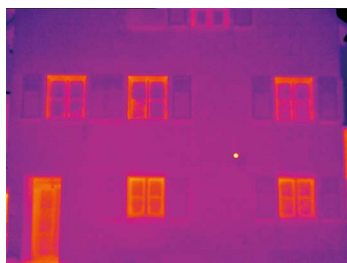

ohne Weitwinkelobjekt