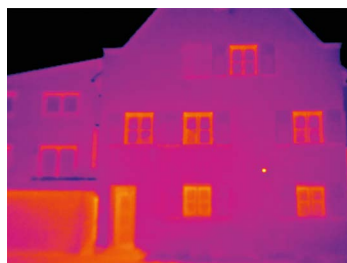

mit Weitwinkelobjekt

Be sure. **testo**

Modelle und Zubehör.

Wärmebildkamera testo 883-2

NEU!

Best.-Nr. 0560 8836

3.859,00 €

mit Weitwinkelobjektiv 42° x 32°, USB-C-Kabel, USB-Netzteil, Lithium-Ionen-Akku, Profi-Software IRSoft (freier Download), Bluetooth®-Headset, Tragegurt und Koffer.

Wärmebildkamera testo 883-2 Set

NEU!

Best.-Nr. 0563 8836

4.962,00 €

mit Weitwinkelobjektiv 42° x 32°, Tele-Objektiv 12° x 9°, USB-C-Kabel, USB-Netzteil, Lithium-Ionen-Akku, Zusatzakku, Akku-Ladestation mit USB-Kabel, Profi-Software IRSoft (freier Download), Bluetooth®-Headset, Tragegurt und Koffer.

Wärmebildkamera testo 868s

Best.-Nr. 0560 8684

1.299,00 €

USB-Kabel, Netzteil, Lithium-Ionen-Akku, Profi-Software IRSoft (freier Download), Inbetriebnahmeanleitung, Kurzanleitung, Kalibrierprotokoll und Koffer.

TVW
Meßtechnik GmbH
TVW-App

Autorisierter Distributor

Be sure. **testo**